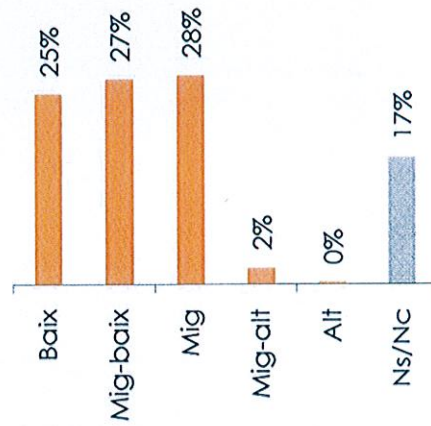

CONSULTA SOBRE SATISFACCIÓ ALS CLIENTS USUARIS DE REUS TRANSPORT

Informe de conclusions

Desembre, 2013

Presentat a:

Perfil dels Usuaris ▶

Dades sociodemogràfiques

▶ GÈNERE DELS CONSULTATS

▶ EDAT DELS CONSULTATS

▶ OCUPACIÓ DELS CONSULTATS

▶ NIVELL SOCIOECONÒMIC

▶ EVOLUCIÓ DE L'EDAT MITJANA DELS CONSULTATS

Perfil dels Usuaris ▶

Zona on residència i línia utilitzada

▶ ZONA DE RESIDÈNCIA

▶ LÍNIA UTILITZADA