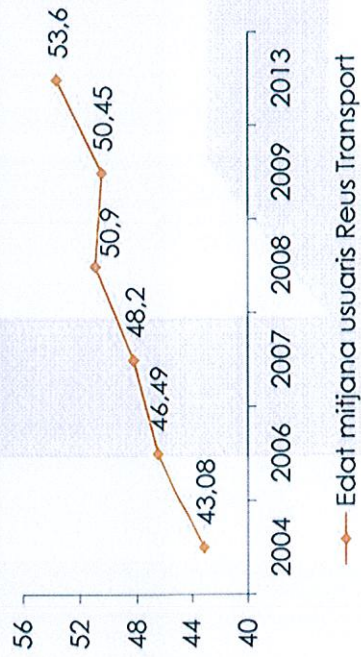

CONSULTA SOBRE SATISFACCIÓ ALS CLIENTS USUARIS DE REUS TRANSPORT

Informe de conclusions

Desembre, 2013

Presentat a:

Perfil dels Usuaris ▶

Dades sociodemogràfiques

▶ GÈNERE DELS CONSULTATS

▶ EDAT DELS CONSULTATS

▶ OCUPACIÓ DELS CONSULTATS

▶ NIVELL SOCIOECONÒMIC

▶ EVOLUCIÓ DE L'EDAT MITJANA DELS CONSULTATS

Perfil dels Usuaris ▶

Zona on residència i línia utilitzada

▶ ZONA DE RESIDÈNCIA

▶ LÍNIA UTILITZADA