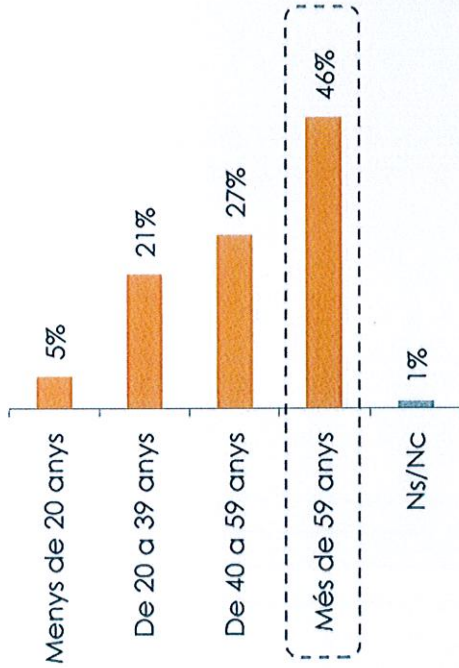

CONSULTA SOBRE SATISFACCIÓ ALS CLIENTS USUARIS DE REUS TRANSPORT

Informe de conclusions

Desembre, 2013

Presentat a:

Perfil dels Usuaris ▶

Dades sociodemogràfiques

▶ GÈNERE DELS CONSULTATS

▶ EDAT DELS CONSULTATS

▶ OCUPACIÓ DELS CONSULTATS

▶ NIVELL SOCIOECONÒMIC

▶ EVOLUCIÓ DE L'EDAT MITJANA DELS CONSULTATS

Perfil dels Usuaris ▶

Zona on residència i línia utilitzada

▶ ZONA DE RESIDÈNCIA

▶ LÍNIA UTILITZADA