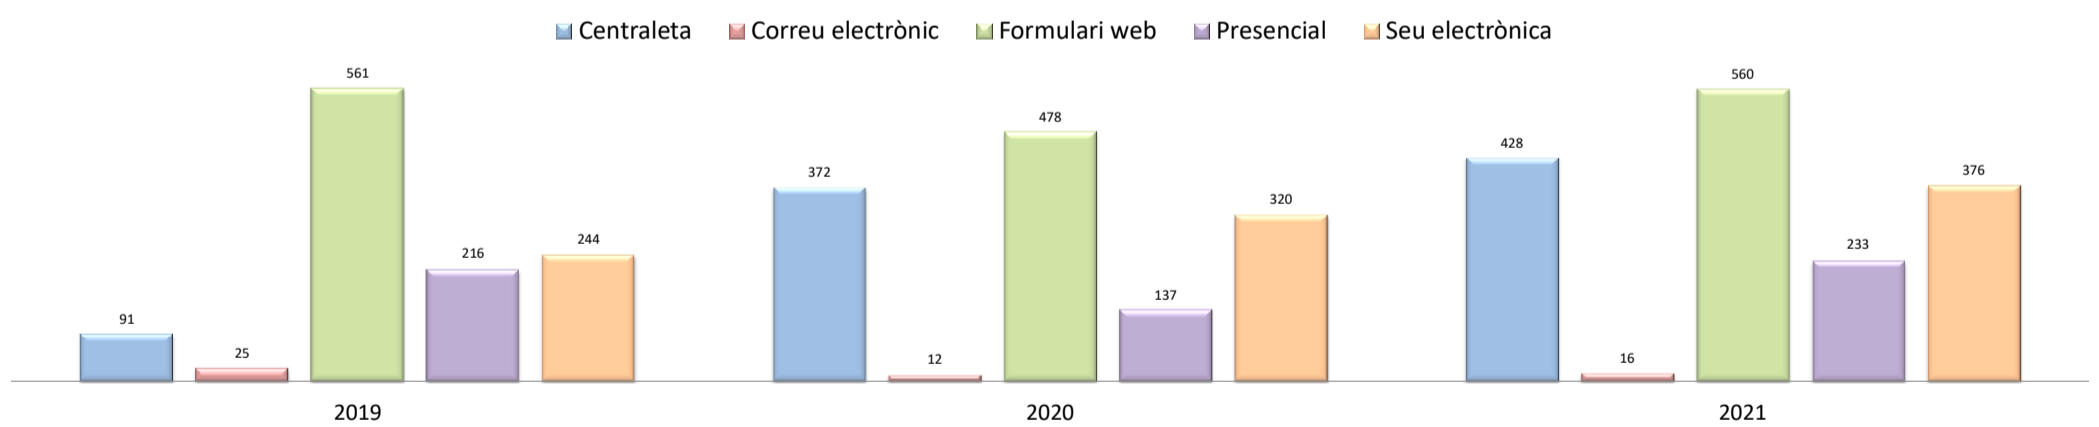

QUANTES QUEIXES ENTREN

QUEIXES PER TEMES

Tipus	2019	2020	2021
Aigües	45	83	84
Animals	35	43	26
Cultura	3		12
Enllumenat	24	41	51
Ensenyament	6	3	5
Esports	4	1	3
Hisenda	2	21	25
Jardineria	97	121	198
Medi Ambient	23	54	46
Mobiliari urbà	33	25	30
Neteja	371	451	512
Participació	4		3
Salut pública	5	7	4
Seguretat	206	199	228
Senyalització		1	
Serveis Socials	7	19	9
Sorolls	7	5	
TIC	12	4	10
Urbanisme	6	9	2
Varis			115
Via pública	129	117	172
(en blanc)	118		193
TOTAL	1.137	1.319	1.613

QUANTS SOL.LICITANTS DIFERENTS HAN PARTICIPAT

COM ENTREN

GESTIÓ DE QUEIXES 2021

TEMPS MIG DE RESPOSTA 2021

Numero de queixes registrades 2021

1.613

Numero de queixes contestades

1.297