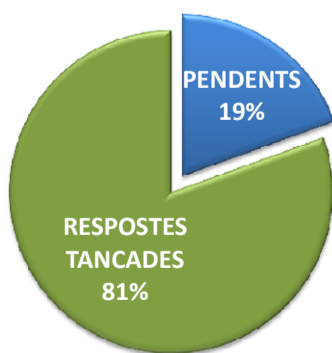

QUANTES QUEIXES ENTREN

QUEIXES PER TEMES

Tipus	2019	2020	2021
Aigües	45	83	84
Animals	35	43	26
Cultura	3		12
Enllumenat	24	41	51
Ensenyament	6	3	5
Esports	4	1	3
Hisenda	2	21	25
Jardineria	97	121	198
Medi Ambient	23	54	46
Mobiliari urbà	33	25	30
Neteja	371	451	512
Participació	4		3
Salut pública	5	7	4
Seguretat	206	199	228
Senyalització		1	
Serveis Socials	7	19	9
Sorolls	7	5	
TIC	12	4	10
Urbanisme	6	9	2
Varis			115
Via pública	129	117	172
(en blanc)	118		193
TOTAL	1.137	1.319	1.613

QUANTS SOL.LICITANTS DIFERENTS HAN PARTICIPAT

COM ENTREN

GESTIÓ DE QUEIXES 2021

TEMPS MIG DE RESPOSTA 2021

Numero de queixes registrades 2021

1.613

Numero de queixes contestades

1.297