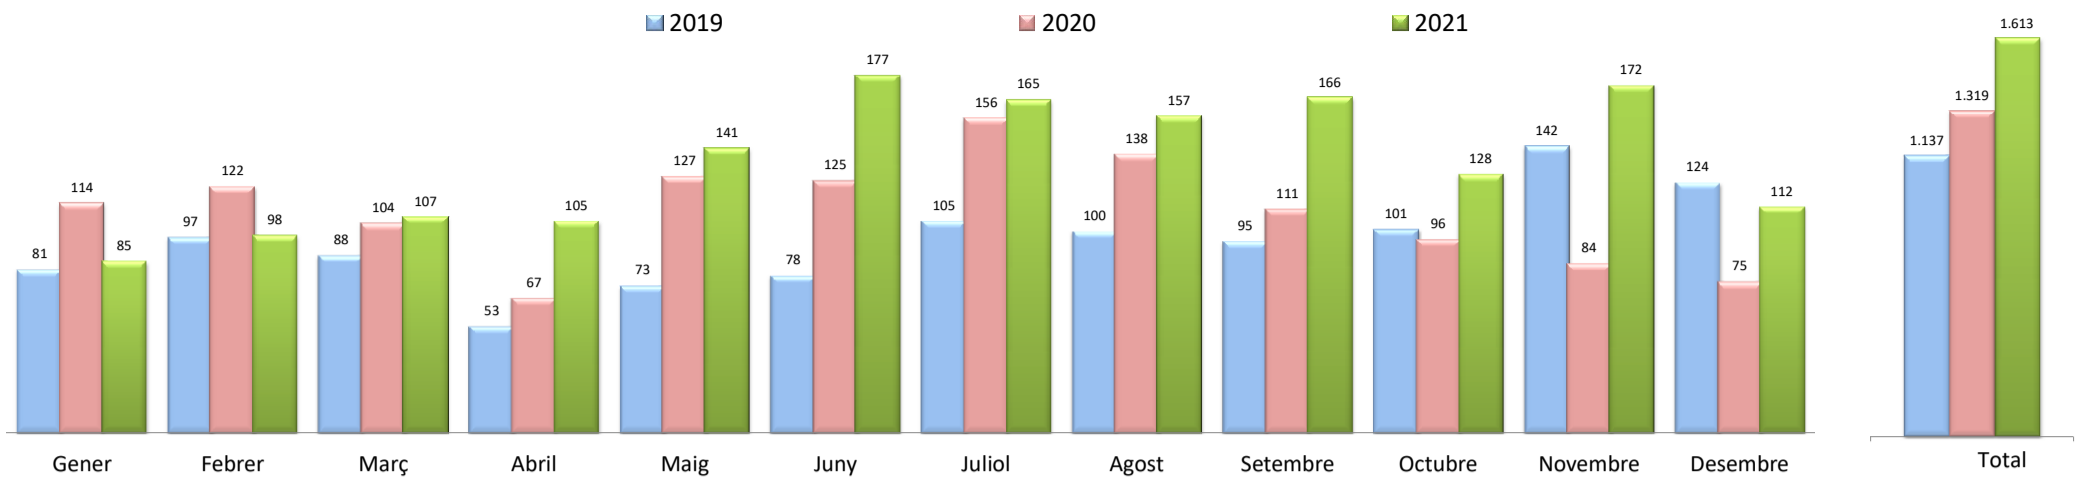

QUANTES QUEIXES ENTREN

QUEIXES PER TEMES

Tipus	2019	2020	2021
Aigües	45	83	84
Animals	35	43	26
Cultura	3		12
Enllumenat	24	41	51
Ensenyament	6	3	5
Esports	4	1	3
Hisenda	2	21	25
Jardineria	97	121	198
Medi Ambient	23	54	46
Mobiliari urbà	33	25	30
Neteja	371	451	512
Participació	4		3
Salut pública	5	7	4
Seguretat	206	199	228
Senyalització		1	
Serveis Socials	7	19	9
Sorolls	7	5	
TIC	12	4	10
Urbanisme	6	9	2
Varis			115
Via pública	129	117	172
(en blanc)	118		193
TOTAL	1.137	1.319	1.613

QUANTS SOL.LICITANTS DIFERENTS HAN PARTICIPAT

COM ENTREN

GESTIÓ DE QUEIXES 2021

TEMPS MIG DE RESPOSTA 2021

Numero de queixes registrades 2021

1.613

Numero de queixes contestades

1.297