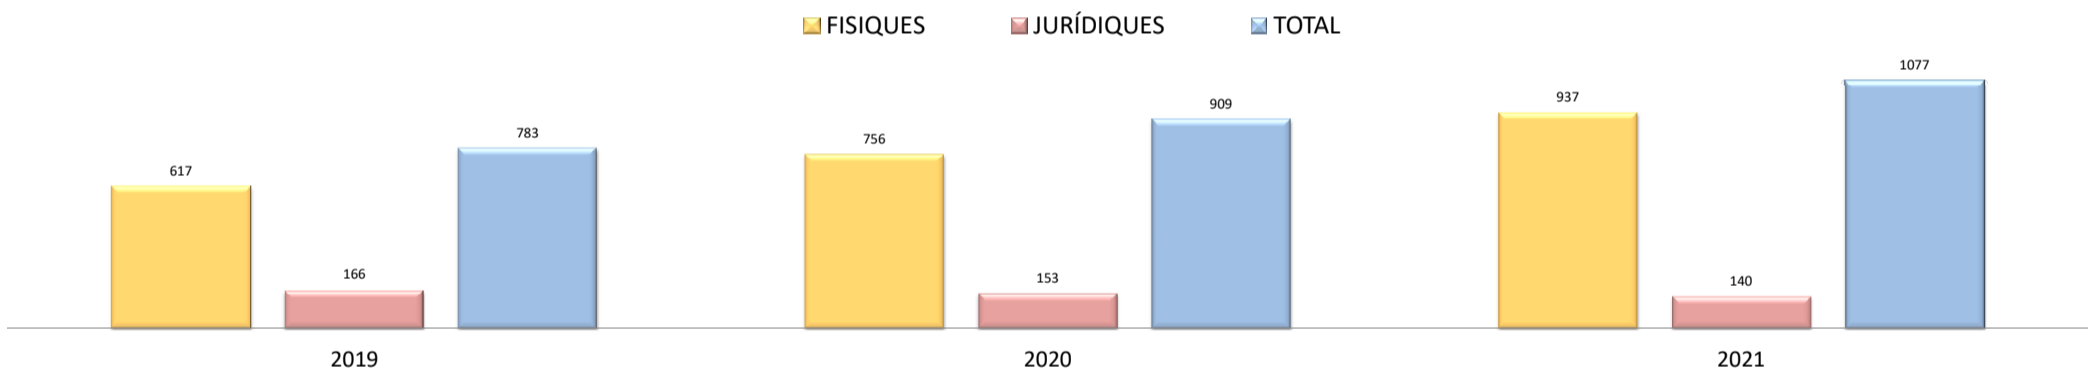

QUANTES QUEIXES ENTREN

QUEIXES PER TEMES

Tipus	2019	2020	2021
Aigües	45	83	84
Animals	35	43	26
Cultura	3		12
Enllumenat	24	41	51
Ensenyament	6	3	5
Esports	4	1	3
Hisenda	2	21	25
Jardineria	97	121	198
Medi Ambient	23	54	46
Mobiliari urbà	33	25	30
Neteja	371	451	512
Participació	4		3
Salut pública	5	7	4
Seguretat	206	199	228
Senyalització		1	
Serveis Socials	7	19	9
Sorolls	7	5	
TIC	12	4	10
Urbanisme	6	9	2
Varis			115
Via pública	129	117	172
(en blanc)	118		193
TOTAL	1.137	1.319	1.613

QUANTS SOL.LICITANTS DIFERENTS HAN PARTICIPAT

COM ENTREN

GESTIÓ DE QUEIXES 2021

TEMPS MIG DE RESPOSTA 2021

Numero de queixes registrades 2021

1.613

Numero de queixes contestades

1.297