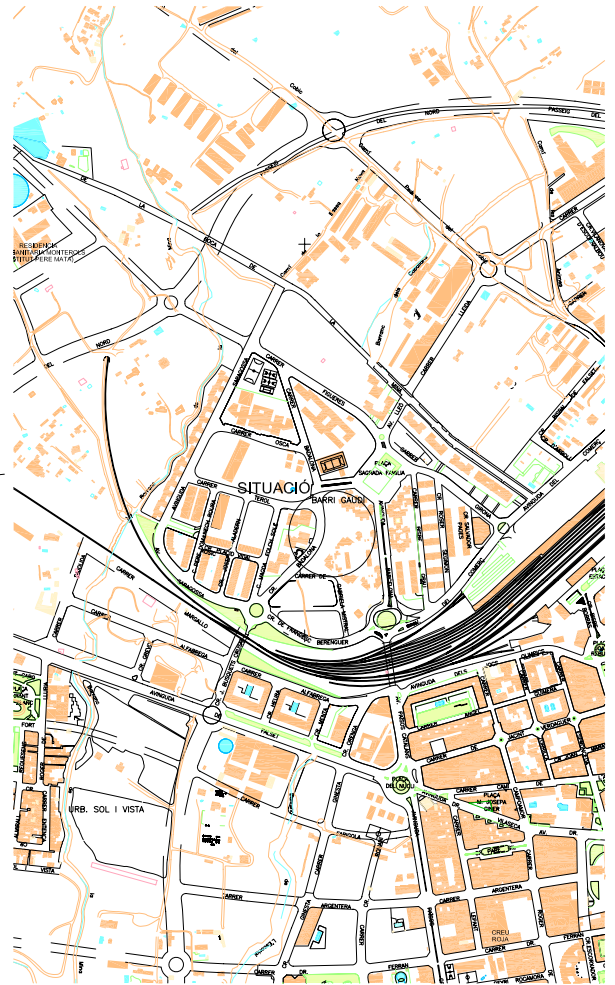

Responsable:
Àrea d'Arquitectura i Urbanisme-Regidoria de Via Pública

Actuació:
9- Adequació solar Barri Gaudí

Objectiu:
Obres d'adequació de solar al Barri Gaudí per destinar-lo a l'ús d'aparcament