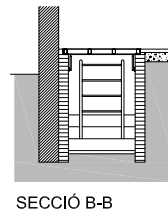

Carrer del Vapor Nou

ALÇAT CARRER VAPOR NOU

AJUNTAMENT DE REUS

Responsable:
Regidoria de Cultura i Joventut

Actuació:
3- Sortida d'emergència refugi de La Patacada

Objectiu:
Obres de sortida d'emergència i adequació del refugi per ser visitable