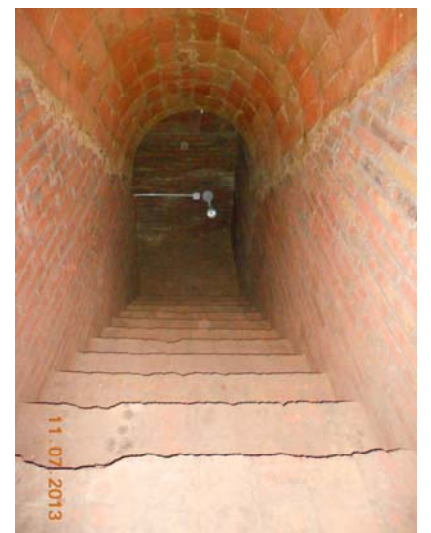

Carrer del Vapor Nou

ALÇAT CARRER VAPOR NOU

AJUNTAMENT DE REUS

Responsable:
Regidoria de Cultura i Joventut

Actuació:
3- Sortida d'emergència refugi de La Patacada

Objectiu:
Obres de sortida d'emergència i adequació del refugi per ser visitable