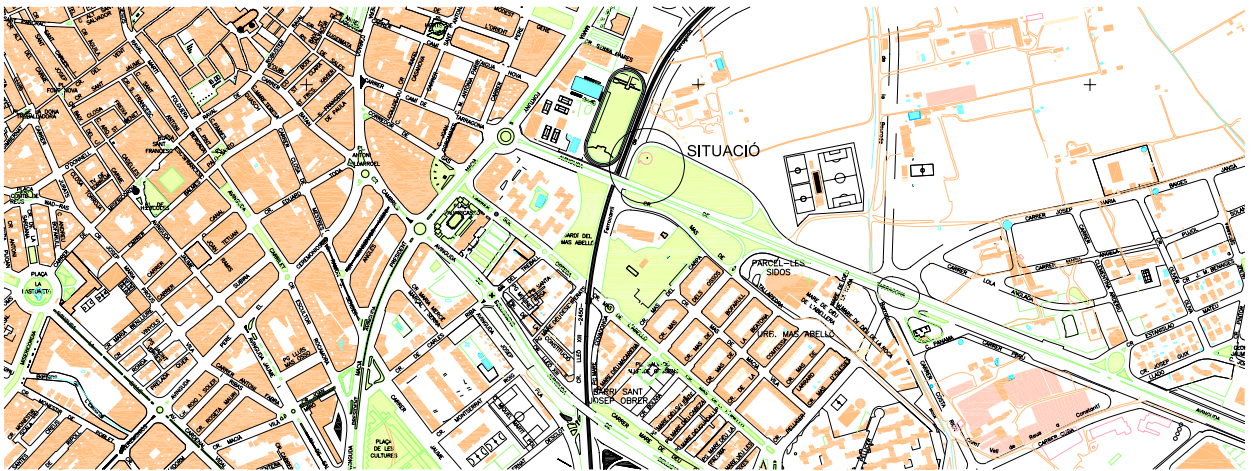

Responsable:
Regidoria de Cultura i Joventut

Actuació:
4- Arranjament accés Bòbila Sugranyes

Objectiu:
Obres d'arranjament de les rampes d'accés a la Bòbila Sugranyes