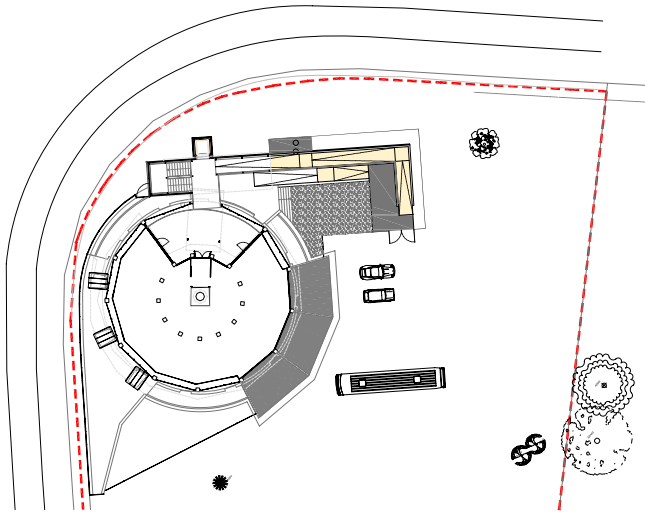

Carrer del Vapor Nou

ALÇAT CARRER VAPOR NOU

AJUNTAMENT DE REUS

Responsable:
Regidoria de Cultura i Joventut

Actuació:
3- Sortida d'emergència refugi de La Patacada

Objectiu:
Obres de sortida d'emergència i adequació del refugi per ser visitable

Responsable:
Regidoria de Cultura i Joventut

Actuació:
4- Arranjament accés Bòbila Sugranyes

Objectiu:
Obres d'arranjament de les rampes d'accés a la Bòbila Sugranyes

Responsable:
Àrea d'Arquitectura i Urbanisme-Regidoria de Via Pública