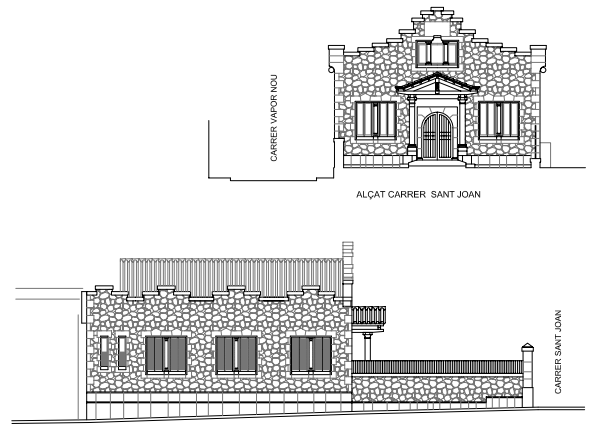

Pla d'inversions 2014

Fase 1

Responsable:

Àrea de Promoció Econòmica

Actuació:

2- Agència de Promoció Ciutat

Objectiu:

Obres adequació del edifici el Palauet per a l'Agència de Promoció Ciutat

Carrer del Vapor Nou

ALÇAT CARRER VAPOR NOU

AJUNTAMENT DE REUS

Responsable:
Regidoria de Cultura i Joventut

Actuació:
3- Sortida d'emergència refugi de La Patacada

Objectiu:
Obres de sortida d'emergència i adequació del refugi per ser visitable