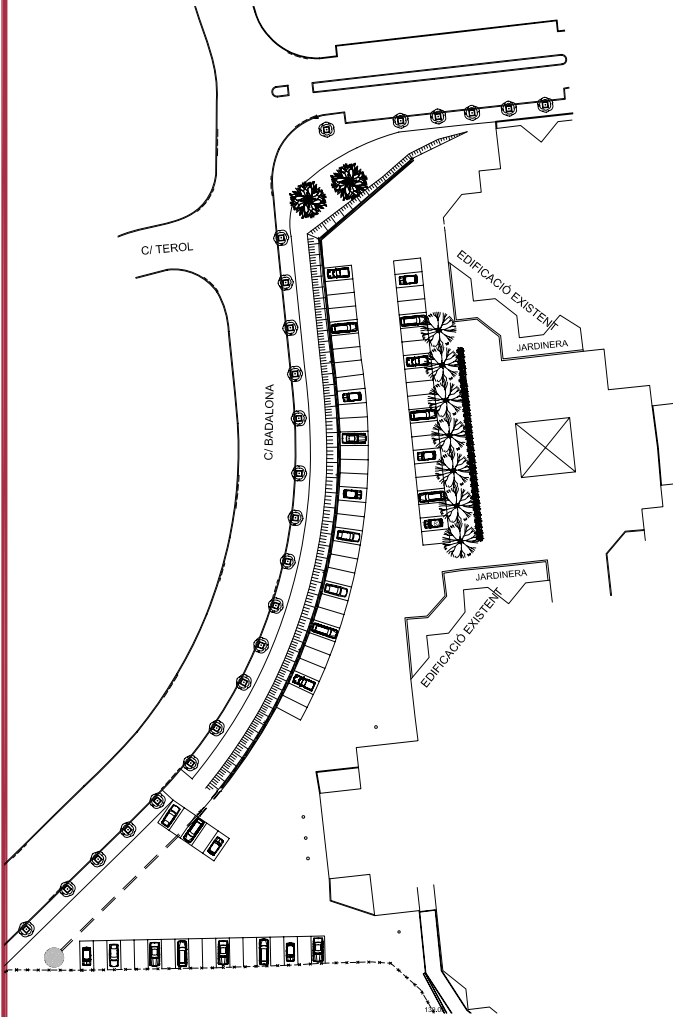

Responsable:
Àrea d'Arquitectura i Urbanisme-Regidoria de Via Pública

Actuació:
9- Adequació solar Barri Gaudí

Objectiu:
Obres d'adequació de solar al Barri Gaudí per destinar-lo a l'ús d'aparcament