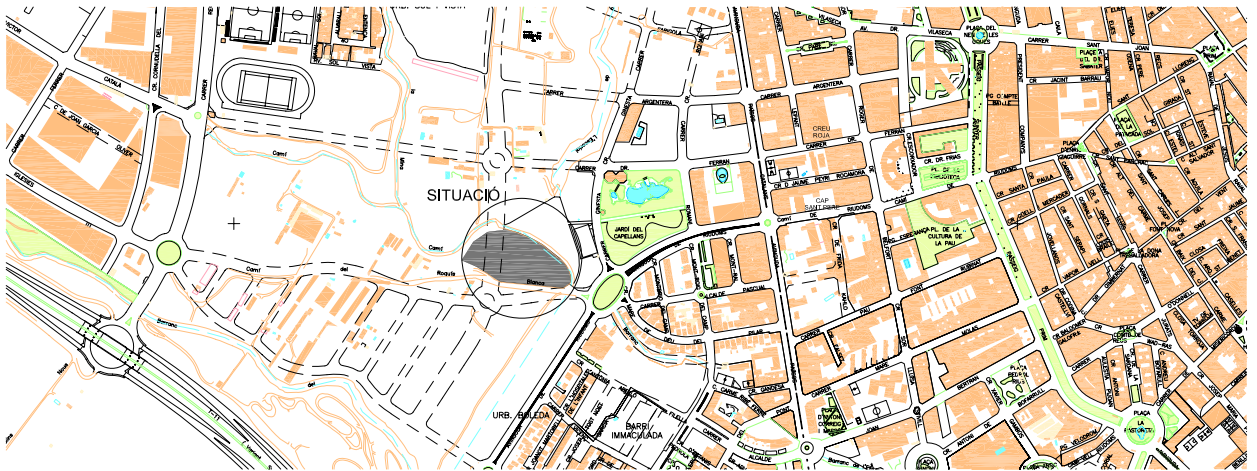

Pla d'inversions 2014

Fase 1

Responsable:

Àrea d'Arquitectura i Urbanisme-Regidoria de Via Pública

Actuació:

11- Connexió Mas Pellicer-Tecnoparc

Objectiu:

Construcció de vorera del Mas Pellicer al Tecnoparc i pista esportiva