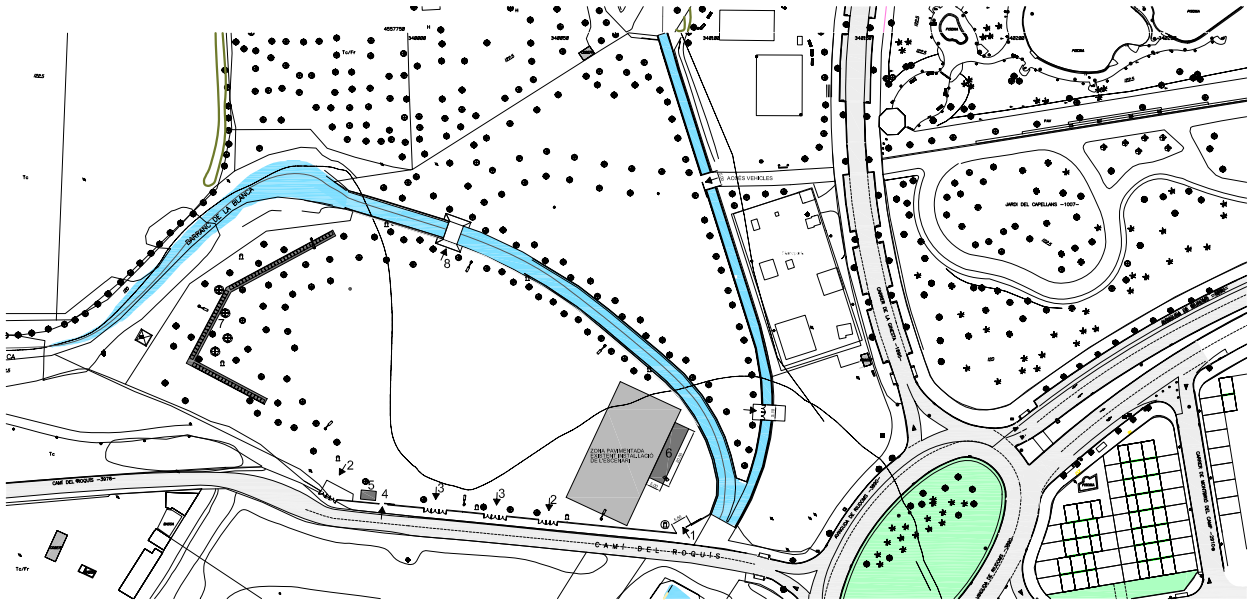

Pla d'inversions 2014

Fase 1

Responsable:

Àrea d'Arquitectura i Urbanisme-Regidoria de Via Pública

Actuació:

11- Connexió Mas Pellicer-Tecnoparc

Objectiu:

Construcció de vorera del Mas Pellicer al Tecnoparc i pista esportiva