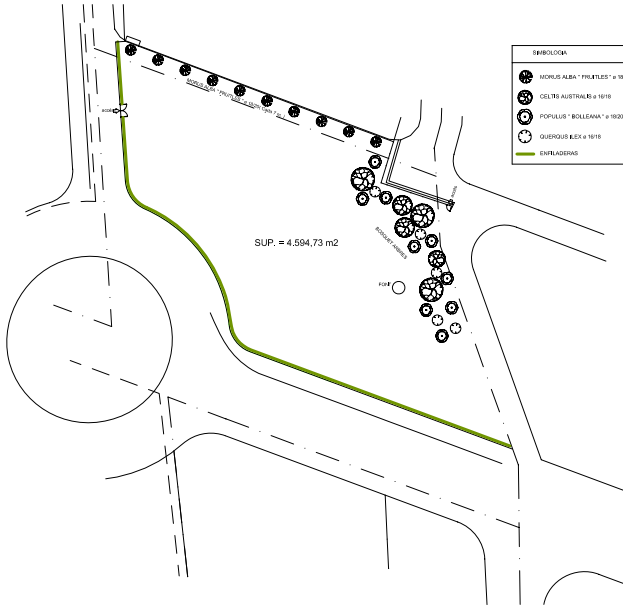

Carrer del Vapor Nou

ALÇAT CARRER VAPOR NOU

AJUNTAMENT DE REUS

Responsable:
Regidoria de Cultura i Joventut

Actuació:
3- Sortida d'emergència refugi de La Patacada

Objectiu:
Obres de sortida d'emergència i adequació del refugi per ser visitable

Responsable:
Regidoria de Cultura i Joventut

Actuació:
4- Arranjament accés Bòbila Sugranyes

Objectiu:
Obres d'arranjament de les rampes d'accés a la Bòbila Sugranyes

Responsable:
Àrea d'Arquitectura i Urbanisme-Regidoria de Via Pública

Actuació:
8- Adequació zona verda a la avinguda de Falset

Objectiu:
Obres de tancament i condicionament del solar com a zona verda

Responsable:
Àrea d'Arquitectura i Urbanisme-Regidoria de Via Pública

Actuació:
9- Adequació solar Barri Gaudí