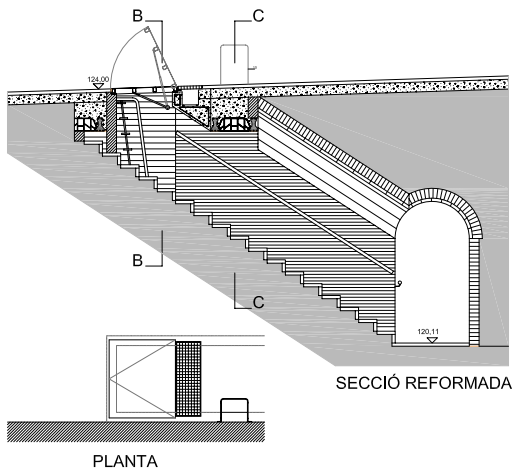

Carrer del Vapor Nou

ALÇAT CARRER VAPOR NOU

AJUNTAMENT DE REUS

Responsable:
Regidoria de Cultura i Joventut

Actuació:
3- Sortida d'emergència refugi de La Patacada

Objectiu:
Obres de sortida d'emergència i adequació del refugi per ser visitable