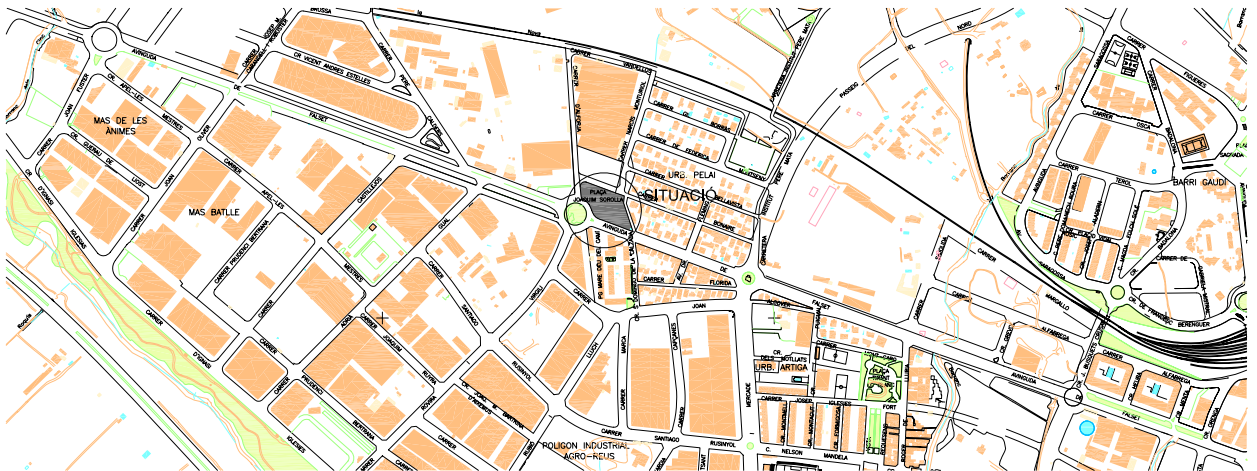

Carrer del Vapor Nou

ALÇAT CARRER VAPOR NOU

AJUNTAMENT DE REUS

Responsable:
Regidoria de Cultura i Joventut

Actuació:
3- Sortida d'emergència refugi de La Patacada

Objectiu:
Obres de sortida d'emergència i adequació del refugi per ser visitable

Responsable:
Regidoria de Cultura i Joventut

Actuació:
4- Arranjament accés Bòbila Sugranyes

Objectiu:
Obres d'arranjament de les rampes d'accés a la Bòbila Sugranyes

Responsable:
Àrea d'Arquitectura i Urbanisme-Regidoria de Via Pública

Actuació:
8- Adequació zona verda a la avinguda de Falset

Objectiu:
Obres de tancament i condicionament del solar com a zona verda

Responsable:
Àrea d'Arquitectura i Urbanisme-Regidoria de Via Pública

Actuació:
9- Adequació solar Barri Gaudí