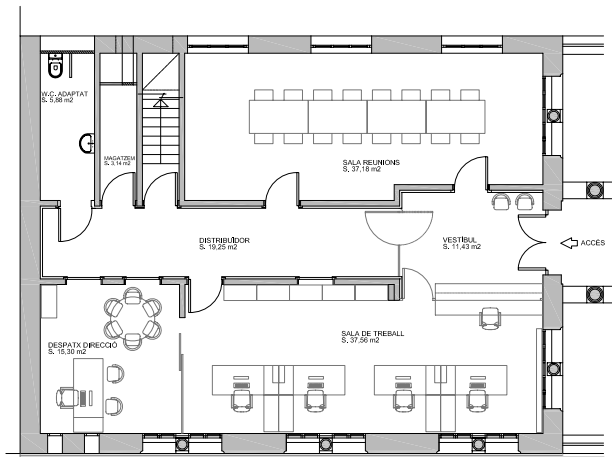

Pla d'inversions 2014

Fase 1

Responsable:

Àrea de Promoció Econòmica

Actuació:

2- Agència de Promoció Ciutat

Objectiu:

Obres adequació del edifici el Palauet per a l'Agència de Promoció Ciutat