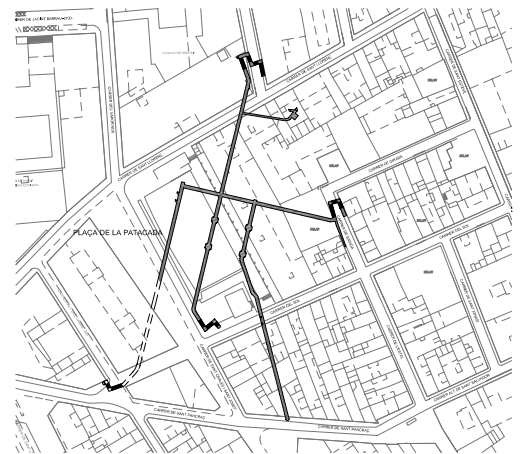

Carrer del Vapor Nou

ALÇAT CARRER VAPOR NOU

AJUNTAMENT DE REUS

Responsable:
Regidoria de Cultura i Joventut

Actuació:
3- Sortida d'emergència refugi de La Patacada

Objectiu:
Obres de sortida d'emergència i adequació del refugi per ser visitable

Responsable:
Regidoria de Cultura i Joventut

Actuació:
4- Arranjament accés Bòbila Sugranyes

Objectiu:
Obres d'arranjament de les rampes d'accés a la Bòbila Sugranyes

Responsable:
Àrea d'Arquitectura i Urbanisme-Regidoria de Via Pública