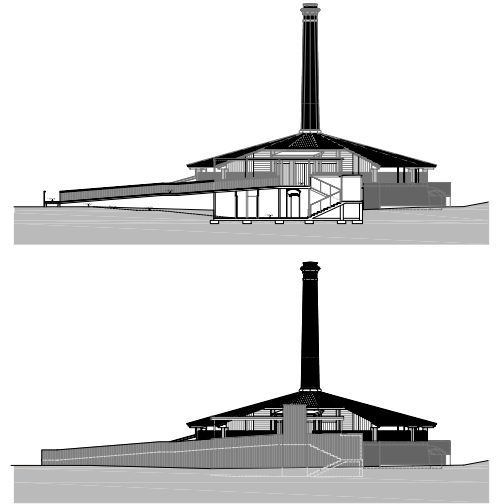

Responsable:
Regidoria de Cultura i Joventut

Actuació:
4- Arranjament accés Bòbila Sugranyes

Objectiu:
Obres d'arranjament de les rampes d'accés a la Bòbila Sugranyes